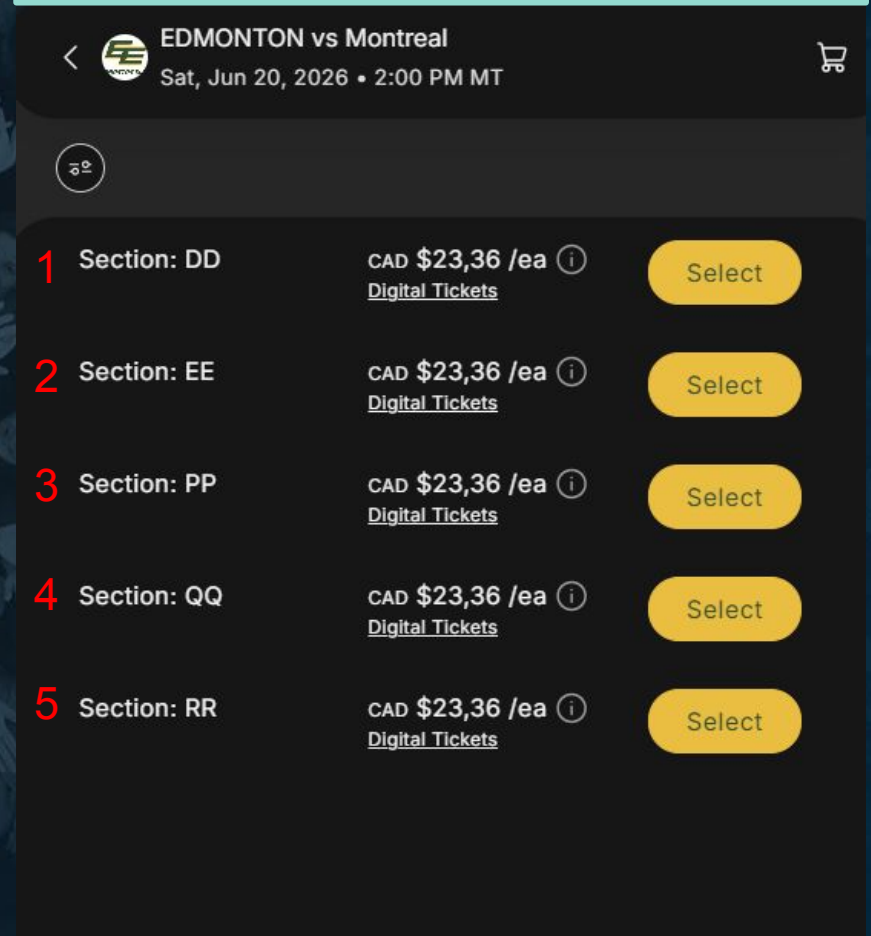

Get Tickets

988

## ÉTAPE 2

Choisissez la section « Teal Seating ».

Choisissez ensuite la première section disponible dans l'ordre affiché. Par exemple, si la section DD est complète, sélectionnez la EE, puis la PP, et ainsi de suite.