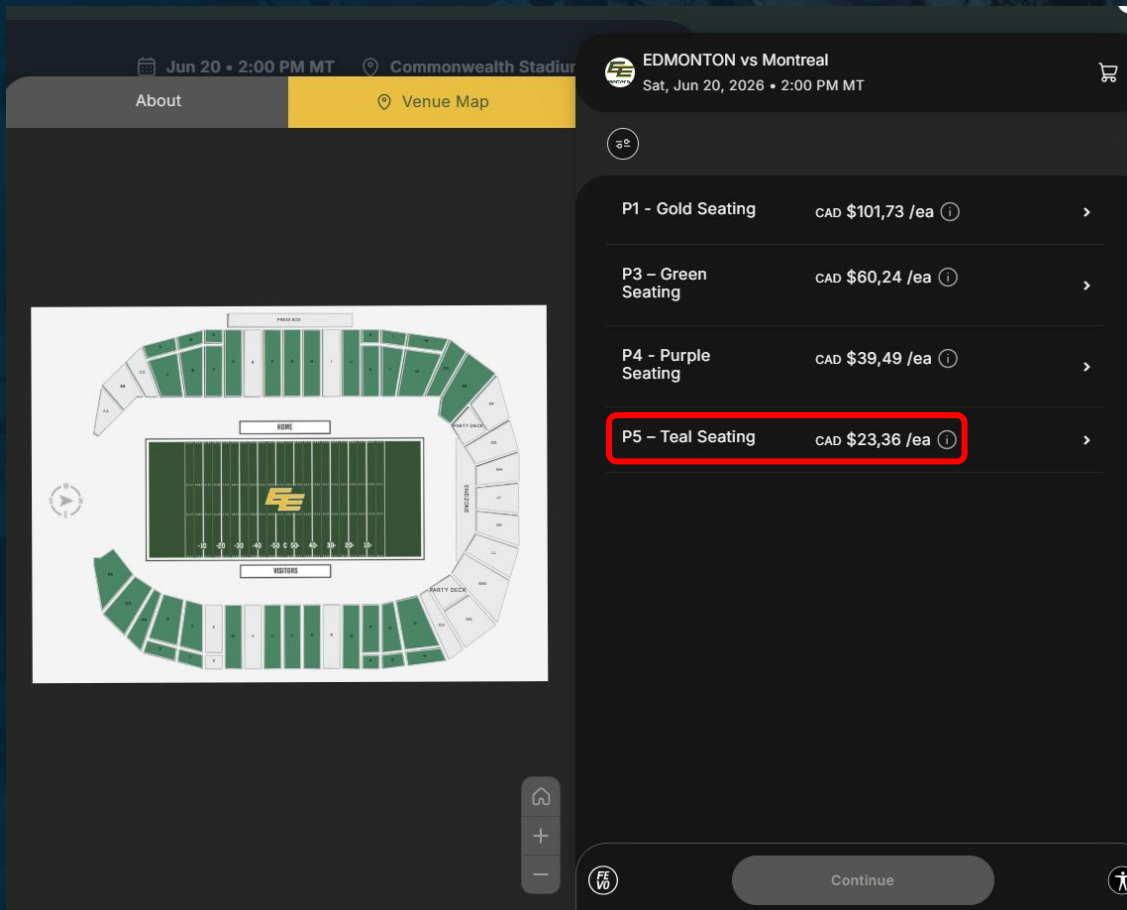

## ÉTAPE 2

Choisissez la section « Teal Seating ».

Choisissez ensuite la première section disponible dans l'ordre affiché. Par exemple, si la section DD est complète, sélectionnez la EE, puis la PP, et ainsi de suite.