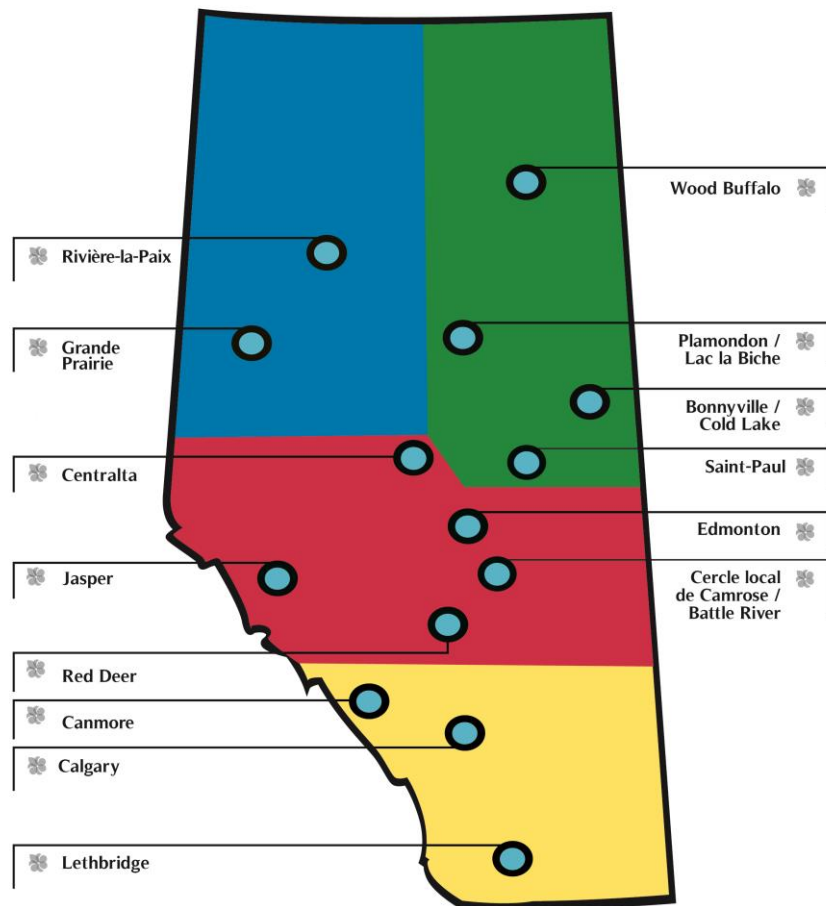

**STATUTS ET RÈGLEMENTS DE L'ACFA
ANNEXE 4**

**Territoires d'élection et régions desservies par les ACFA régionales et les cercles locaux
(Dernière révision en aout 2018)**

L'Alberta est divisée en quatre territoires d'élection :

TERRITOIRE DU NORD-OUEST

ACFA régionale de Grande Prairie

- Beaver Lodge
- Calais
- Fox Creek
- Sexsmith
- Wembley
- Grande Cache
- Grande Prairie
- Little Smokie
- Spirit River
- Valleyview
- Hythe
- Bezanson
- Clairmont
- Teepe Creek
- La Glace

TERRITOIRE DU NORD-EST

ACFA régionale de Bonnyville / Cold Lake

- Bonnyville
- Cold Lake
- Ardmore
- Fort Kent
- Iron River
- La Corey

- Lloydminster

ACFA régionale de Plamondon / Lac La Biche

- Atmore
- Boyle
- Breynat
- Grassland
- Lac La Biche
- Plamondon
- Wandering River

ACFA régionale de Canmore-Banff

- Bragg Creek
- Canmore
- Exshaw
- Banff
- Kananaskis

ACFA régionale de Lethbridge

- Bellevue
- Blairmore
- Cardston
- Coaldale
- Coleman
- Foremost
- Fort McLeod
- Hilcrest
- Lethbridge
- Lille
- Magrath
- Medicine Hat
- Milk River
- Monarch
- Picture Butte
- Pincher Creek
- Ralston
- Raymond
- Red Cliffe
- Stand Off
- Taber
- Waterton Lakes
- Welling